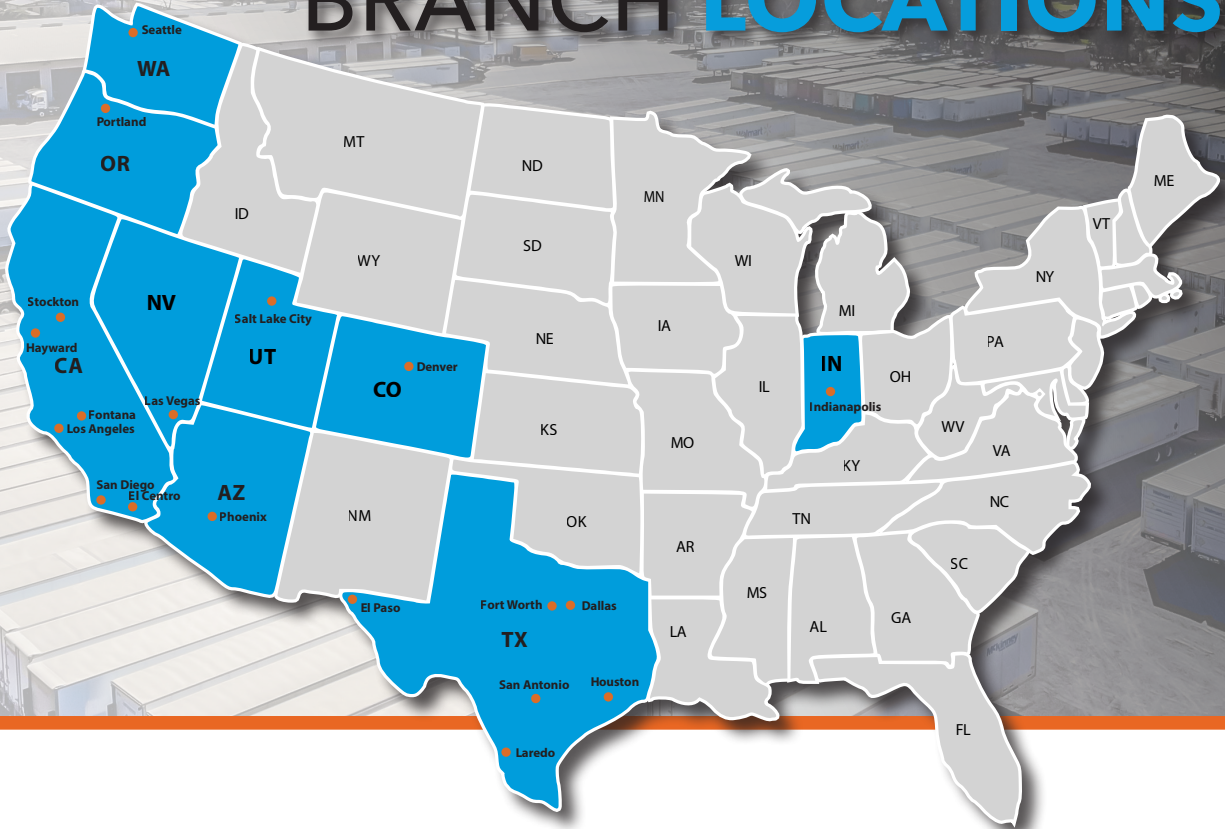

BRANCH LOCATIONS

DALLAS
2723 Carl Rd.
Irving, TX 75062
T 972-262-3777

DENVER
10400 E. 102nd Ave.
Henderson, CO 80640
T 303-467-9600

EL CENTRO
486 E. Chick Rd.
El Centro, CA 92243
T 760-370-5844

EL PASO
1240 Doy Dr.
El Paso, TX 79928
T 915-341-2156